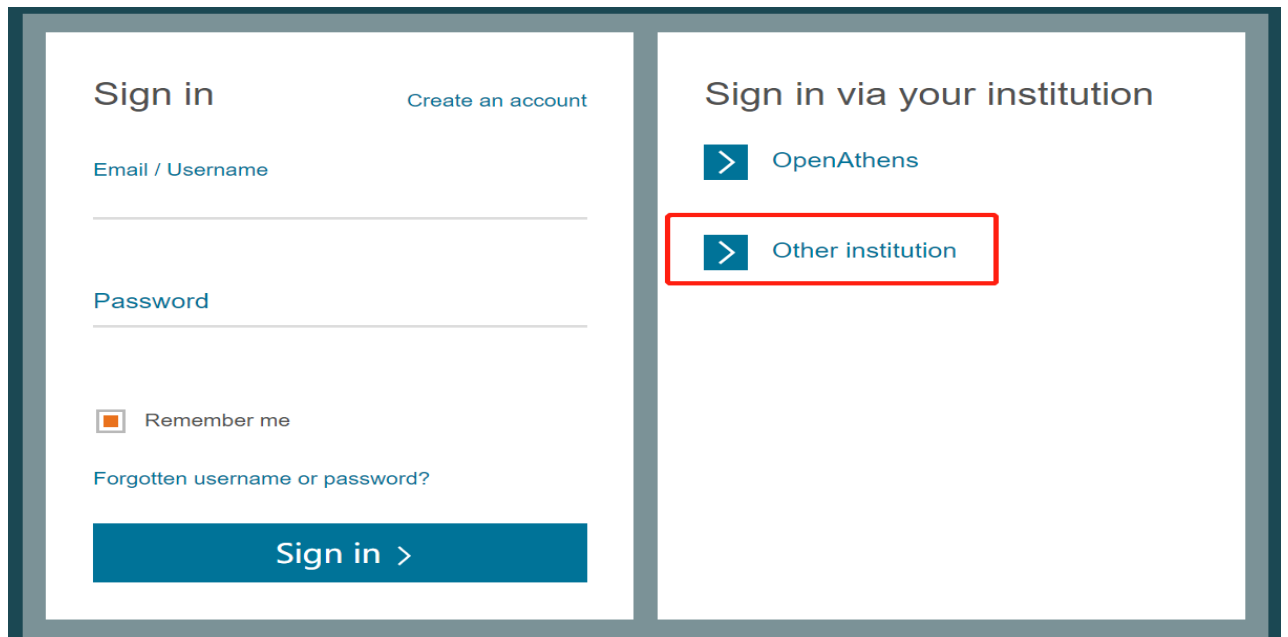

Elsevier

1) 打开浏览器，输入 <https://www.sciencedirect.com/> 或通过图书馆主页——外文数据库——《ScienceDirect online 数据库》——点击访问地址进入数据库主页面，点击“sign in”，并选择“other institution”，进入身份联盟选择页面。

2) 在“Search for your institution and click the name to login.”直接输入
“chengdu university”